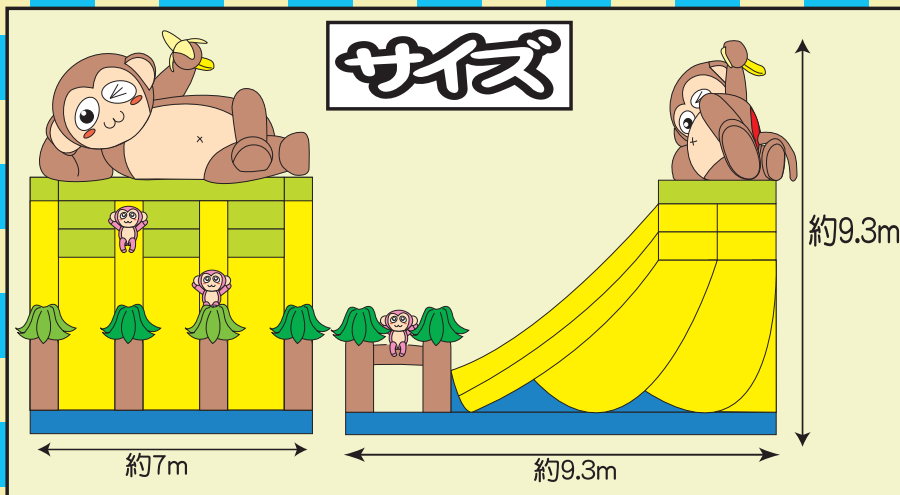

ジャイアント

バナナスライダー

日本で一番おっきなバナナ♪
でっかいバナナのスライダー
に遊びに来てね♪

コースが2本あって
Aコース、Bコースのスピード調整もできます。
しかも、子供たちの流れもスムーズ。

すべってびっくらリ!
高さびっくらリ!

国内産

格安レンタル&販売 (クレジットも可)

サイズ

約9.3M×約7M×9.3M
(高さ、ワイド、奥行)

送風機
2台仕様