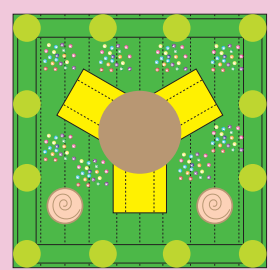

# フラワーランド

サイズ

約4.5M×約5.5M×5.5M  
(高さ、ワイド、奥行)

**国内産**

格安レンタル&販売(クレジットも可)

真ん中から登って  
サイドが滑り台になっています。

サイズ

約5.5m

約4.5m

ポールを入れればポールホールにもなります。

※ポールはオプション