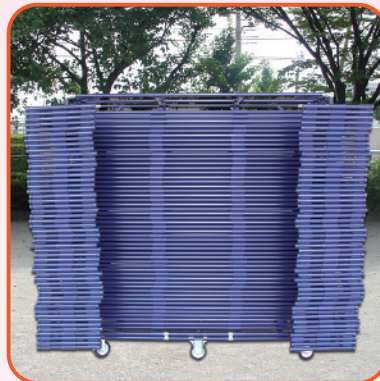

**業界
最安!**

パイプフェンス

用途に合わせてレイアウトが自由自在!
しかも軽量で移動・設置が容易です♪

連結可能!

脚部回転式で
収納に便利!!

サイズ：間口約1800×奥行約450×高さ約1100mm(外寸)

重さ：約7.35kg

色：ロイヤルブルー

※ご発注は10台単位

収納に便利な保管棚もございます♪

最大50台まで収納可能! ストッパー(2カ所)付!

サイズ：間口約1900×奥行約830×高さ約2015mm(外寸)

重さ：約48.07kg

色：ロイヤルブルー

※ご発注は1台から

送料は別途お見積致します。お問い合わせ下さい。