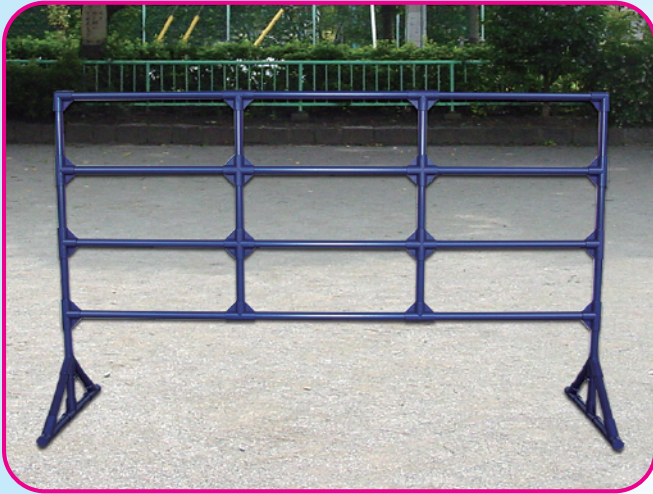

**業界
最安!**

パイプフェンス

用途に合わせてレイアウトが自由自在!
しかも軽量で移動・設置が容易です♪

連結可能!

脚部回転式で
収納に便利!!

サイズ：間口約1800×奥行約450×高さ約1100mm(外寸)

重さ：約7.35kg

色：ロイヤルブルー

※ご発注は10台単位

収納に便利な保管棚もございます♪

最大50台まで収納可能! ストッパー(2カ所)付!

サイズ：間口約1900×奥行約830×高さ約2015mm(外寸)

重さ：約48.07kg

色：ロイヤルブルー

※ご発注は1台から

送料は別途お見積致します。お問い合わせ下さい。