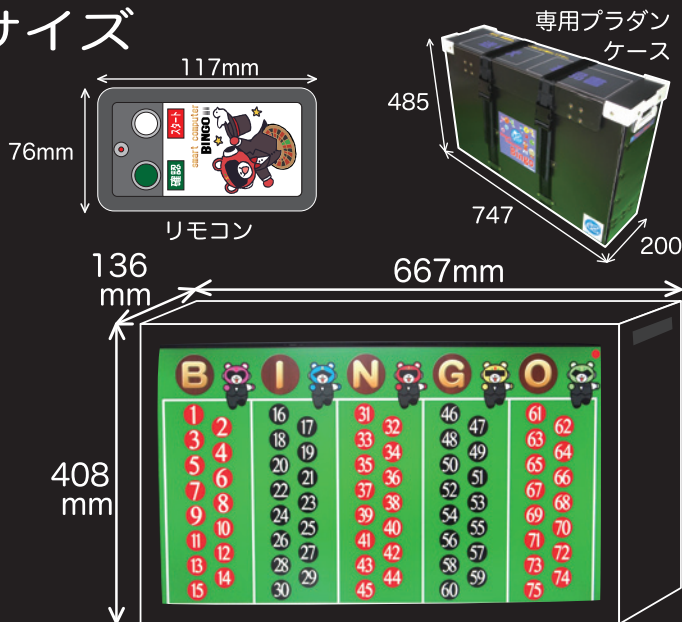

Smart Computer Bingo II

これ1台で
スマートにビンゴ

リモコンの
ここをPush!!

SET内容

- ①本体.....1式
(27インチ モニター付)
- ②リモコン.....1ヶ

使用電力 100W

操作は、とっても簡単!!

電源を入れて、スタートボタンを2回押すとビンゴがSTART

オープニング画面

スタート画面

抽選画面

途中で抽選番号の
確認が出来ます

サイズ

仕様

本体	形式	AZ-SCBingo II
	外形寸法	667(幅)×408(高さ)×136(奥行き)
	本体重量	8.5kg
	使用電力	100V 100W
	モニター	27インチ フルHD
	映像出力	HDMI×1
	音声出力	RCA端子×1
リモコン	外形寸法	76(幅)×117(高さ)×27(奥行き)
	使用電力	1.5V 単4電池×3本
	動作距離	約4m
	(※絶対値ではなく、使用場所により、短くなることもあります。)	
専用ケース	外形寸法	747(幅)×485(高さ)×200(奥行き)
	重量	2.5kg