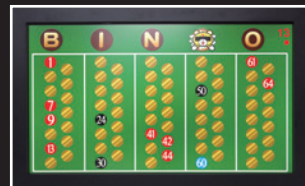

Smart Computer Bingo II

これ1台で
スマートにビンゴ

リモコンの
ここをPush!!

SET内容

- ①本体.....1式
(27インチ モニター付)
- ②リモコン.....1ヶ

使用電力 100W

操作は、とっても簡単!!

電源を入れて、スタートボタンを2回押すとビンゴがSTART

オープニング画面

スタート画面

抽選画面

途中で抽選番号の
確認が出来ます

サイズ

仕様

本体	形式	AZ-SCBingo II
	外形寸法	667(幅)×408(高さ)×136(奥行き)
	本体重量	8.5kg
	使用電力	100V 100W
	モニター	27インチ フルHD
	映像出力	HDMI×1
	音声出力	RCA端子×1
リモコン	外形寸法	76(幅)×117(高さ)×27(奥行き)
	使用電力	1.5V 単4電池×3本
	動作距離	約4m
	(※絶対値ではなく、使用場所により、短くなることもあります。)	
専用ケース	外形寸法	747(幅)×485(高さ)×200(奥行き)
	重量	2.5kg