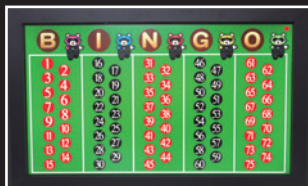

Smart Computer Bingo II

これ1台で
スマートにビンゴ

リモコンの
ここをPush!!

SET内容

- ①本体.....1式
(27インチ モニター付)
- ②リモコン.....1ヶ

使用電力 100W

操作は、とっても簡単!!

電源を入れて、スタートボタンを2回押すとビンゴがSTART

オープニング画面

スタート画面

抽選画面

途中で抽選番号の
確認が出来ます

サイズ

仕様

本体	形式	AZ-SCBingo II
	外形寸法	667(幅)×408(高さ)×136(奥行き)
	本体重量	8.5kg
	使用電力	100V 100W
	モニター	27インチ フルHD
	映像出力	HDMI×1
	音声出力	RCA端子×1
リモコン	外形寸法	76(幅)×117(高さ)×27(奥行き)
	使用電力	1.5V 単4電池×3本
	動作距離	約4m
	(※絶対値ではなく、使用場所により、短くなることもあります。)	
専用ケース	外形寸法	747(幅)×485(高さ)×200(奥行き)
	重量	2.5kg