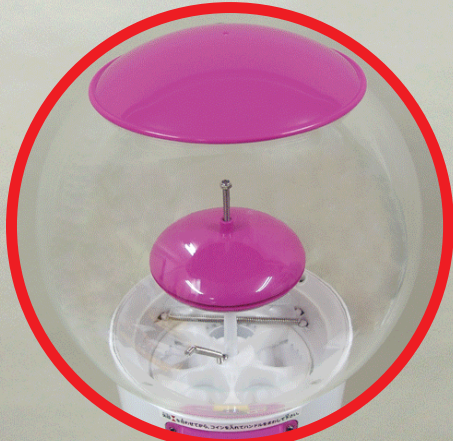

カプセル自販機 V-ONE

大型クリアドーム
カプセル出口が2つ

コイン投入口
コインボックス

コイン式ガチャガチャ
メダル専用 (300枚付)

出口が2つ！
Yeah から出てきたら Lucky !

おすすめポイント！

広いスペースに集客性のある
アイキャッチが欲しい！
動きのある売り場を作りたい！
360° 見える大型クリアドームで
クルクル回りながら
カプセルが出てくる！！

V-ONE (ブイワン)

- サイズ：約 W:480×D:480×H:1175mm
- 対応カプセル：Φ:50mm
- 重量：8kg
- 電源不要