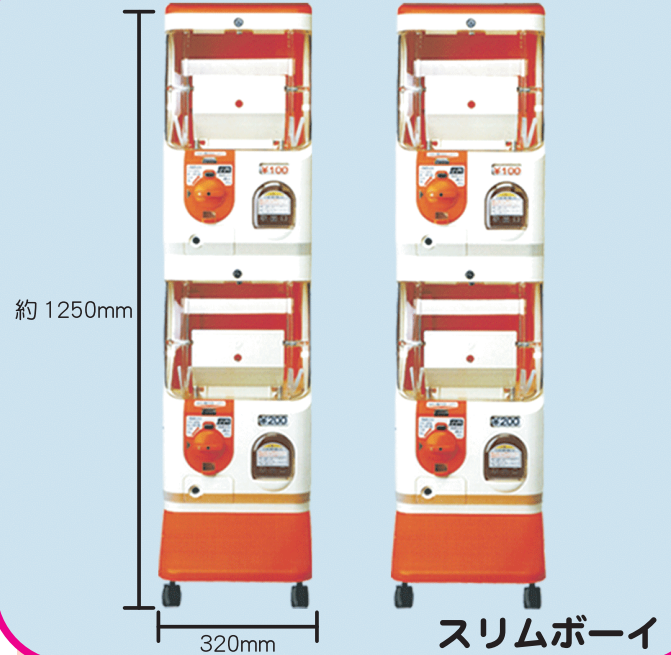

# ガチャガチャマシン

コイン式ガチャガチャ  
メダル専用器 (メダル400枚付)

※縦2段で1台です。

ガチャガチャマシン  
100円硬貨専用器

※縦2段で1台です。

## サイズ

W:410×D:470×H:1280mm

Φ48mmカプセルのみ対応

1BOXに約170個収納可能

※景品は5g以上の物を入れて下さい。

## サイズ

W:320×D:430×H:1280mm

Φ48・50mmカプセル  
1BOXに約100個収納可能

Φ65・75mmカプセル  
1BOXに約50個収納可能

## カプセル (景品なし)

Φ48・50mmカプセル (1000個単位) カラー: 赤・黄・青・緑

Φ65・75mmカプセル (500個単位) カラー: 赤・黄・青