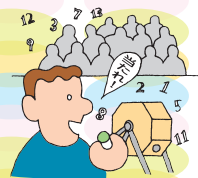

ガラポン大王

大量の玉の出し入れがとにかく便利！！

2500 球用
Φ360×W510×H450mm

1000 球用
Φ300m×W415×H410mm

ネジ式なので
玉の出し入れが
とても簡単！

今までとココが違う！！

少量の時は
従来通りココから
入れられます！

当たり鐘