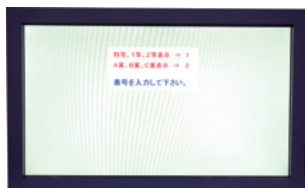

スクエアレットNEO

簡単・手軽に抽選会が開けます

★ お楽しみ抽選大会 ★

特等	3等	5等	10等
あたり	6等	1等	8等
はずれ	11等	参加賞	2等
7等	残念賞	9等	4等

SET内容

- ①本体……………1式
(27インチモニター付)
- ②抽選ボタン……………1ヶ

使用電力 100W

バックアップ機能が付いているので、翌日続きから抽選を始められます!!

操作は、とっても簡単!!

設定をしたら、あとはスタート/ストップを押すだけ!!

選択画面

設定画面

特等・1等画面

A賞画面

サイズ

136mm

スクエアレットNEO本体
667mm

408mm

71mm
101mm

抽選ボタン

専用プラグ
ケース

仕様

本体	形式	スクエアレットNEO
	外形寸法	667(幅)×408(高さ)×136mm(奥行き)
	本体重量	9.5kg
	使用電力	100V 100W
	モニター	27インチ フルHD
	映像出力	HDMI×1
	音声出力	RCA 端子×1
抽選ボタン	外形寸法	71(幅)×101(高さ)×31mm(奥行き)
	ケーブル寸法	5m
テンキー	外形寸法	84(幅)×133(高さ)×28mm(奥行き)
	ケーブル寸法	0.6m
電源コード	ケーブル寸法	1.5m
専用ケース	外形寸法	747(幅)×485(高さ)×200mm(奥行き)
	重量	2.5kg