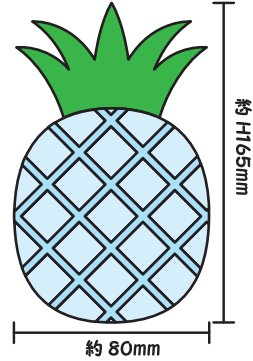

# 光るピカピカパイナップルボトル

持ちやすいサイズ!

容量：約 420ml

Φ:40mm

セット内容

- パイナップルボトル (ストロー付) . . . 30個

サイズ

注ぎ口：Φ40mm

約 H116.5mm

約 80mm

容量：約 420ml

材質 本体：PET、フタ：PE、ストロー：PP  
重さ 70g  
※ボタン電池 3 個使用

底を押すとピカピカ光る!

# 光るピカピカ哺乳瓶ボトル

ちょうど良い大きさ!

容量：約 400ml

Φ:30mm

セット内容

- 哺乳瓶ボトル . . . 30個

サイズ

注ぎ口：Φ30mm

約 H122.5mm

約 65mm

容量：400ml

材質 本体：PET、哺乳：シリコン、フタ：PP  
重さ 72g  
※ボタン電池 3 個使用

底を押すとピカピカ光る!