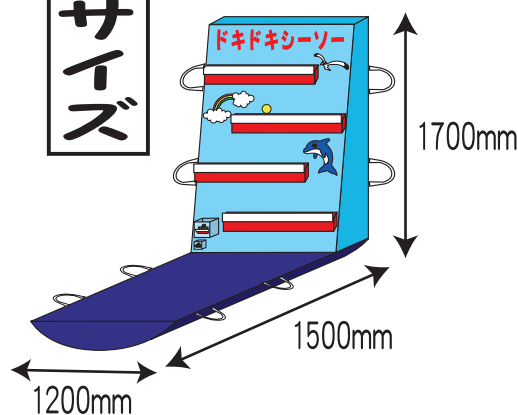

ドキドキシーソー タイプA

究極のバランス感覚でゴールを目指そう！

遊び方

シーソーを右に左に動かしながら、最下段に待っている船にボールを入れるゲームです。難易度調整に大人用、子供用と船の大きさを2種類用意。さらに、チャレンジの回数は差し込み式になっているので、自由に設定可能です。

セット内容

- 組立式本体（ボール受け大小付）・・・1式
- グラウンドシート・・・・・・・・・・1枚
- ボール・・・・・・・・・・・・・・・・・・5球
- ボール用かご・・・・・・・・・・・・・・1個

<盛り上げグッズ>

- 盛り上げCD・・・・・・・・・・・・・・1枚
- 電子ホイッスル（電池付）・・・・・・1個
- パンパカラッパ・・・・・・・・・・・・1個

※CDラジカセはおお客様でご用意下さい。

サイズ

うれしい盛り上げグッズ付き♪