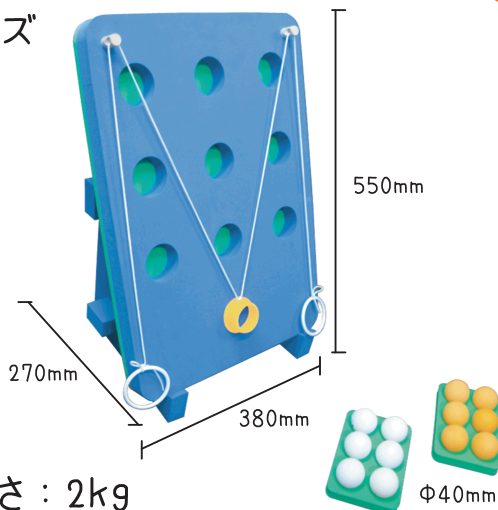

ソフトチースボード

タイトル幕付

右・左別の人がひっぱり、協力し合うコミュニケーションゲーム。
 黄色のリングに球を入れ、両側のひもを上手にひっぱり、穴に球を入れるゲームです。
 手や腕の訓練、集中力を養います。2人交互に行い、穴に球を入れる一列そろえる
 OXゲームとしてもお使い頂けます。
 ※1人でも遊べます。

サイズ

重さ：2kg

セット内容

- 本体 (土台組立式) 1台
- ピンポン球台 2個
- ピンポン球 12球
(オレンジ、白×各6球)
- タイトル幕 1枚