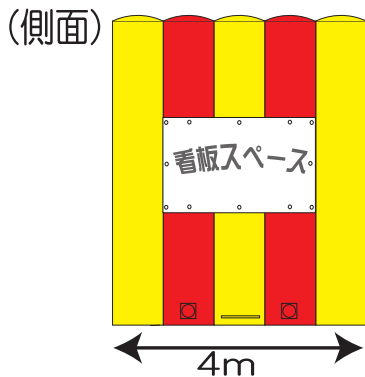

エアートンネルアーチ

サイズ

約5M×約6M×約8M
(高さ、内径、外径)

格安レンタル&販売 (クレジットも可)

雨が降っても大丈夫!

ステージ、ブース、スペース等
いろいろな使い方ができます!

サイズ

側面

送風機口は側面に2ヶ所づつ(計4ヶ所)ありますので、イベント会場の配置に合わせてお好きな所に設置ができます。

送風機	外付けタイプ(N-5 1台)
素材	光沢面
バックシート色	正面は(黄) 側面は(白)
レンタルカラー	上記写真の色