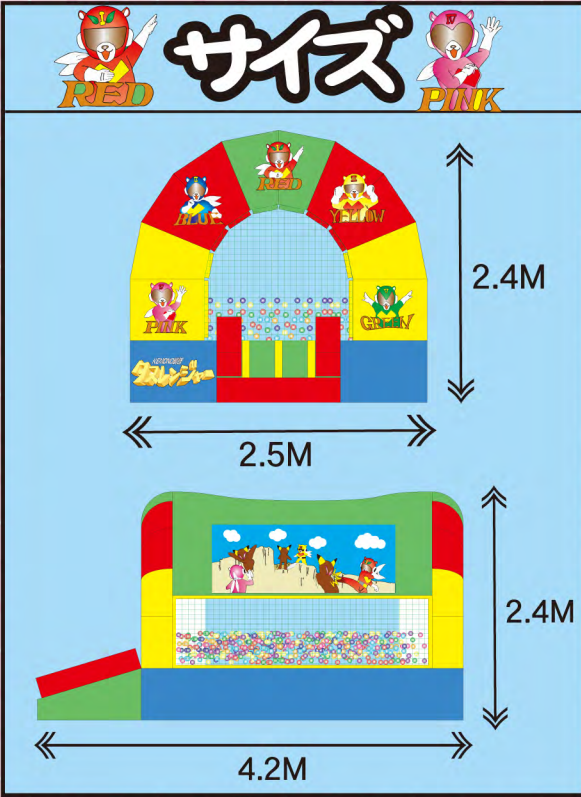

ボール
プール
タヌシ
タヌシ

タヌシハウス

室内でもできるコンパクトサイズ!

子供達に大人気!

サイズ 約2.4M×約2.5M×4.2M
(高さ、ワイド、奥行)

格安レンタル&販売 (クレジットも可)

※写真はボールが2,000ヶ入っています。
※ボールをなくせばランド型ふわふわとしても御使用になれます。

床はレインボー

入り口部分はボールが外に落ちないように上部開閉式になっています。