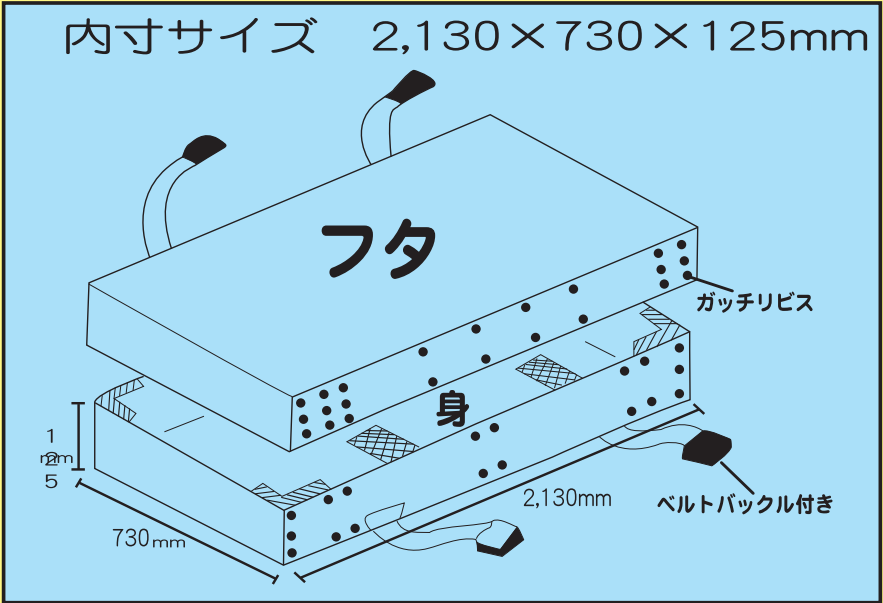

# 七尺以下用 金屏風ケース

とても便利！材質は5mmのブ厚いプラスチックダンボールなので軽くて持ち運びカンタン！

湿気もシャットアウト！

4つ角にコーナークッションが付いているので、キズがつきません。

中にももちろんクッション付！！

ガッチリビスがついているので本体は頑丈！！

取り付けベルト

パッチンッ！

ワンタッチ！

閉めるとこうなります。

後ろはベルトと本体はくっついているので、金屏風を入れて開めるだけのカンタン収納！

カラー  
白