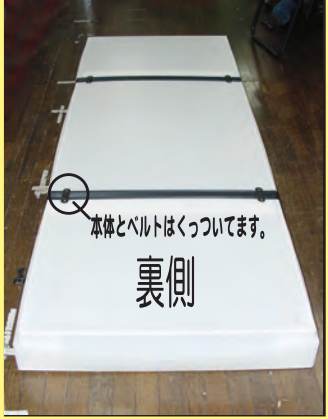

# 七尺以下用 金屏風ケース

とても便利！材質は5mmのブ厚いプラスチックダンボールなので軽くて持ち運びカンタン！

湿気もシャットアウト！

4つ角にコーナークッションが付いているので、キズがつきません。

中にももちろんクッション付！！

ガッチリビスがついているので本体は頑丈！！

取り付けベルト

パッチンッ！

ワンタッチ！

閉めるとこうなります。

後ろはベルトと本体はくっついているので、金屏風を入れて開めるだけのカンタン収納！

カラー  
白