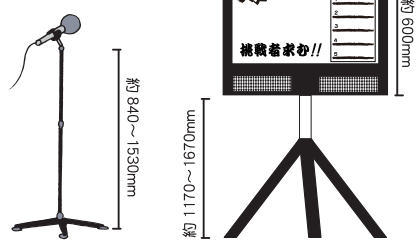

大声測定機Ⅱ

挑戦者は、マイクの前に立ち、1・2・3のかけ声の後、出来るだけ大きな声を出して下さい。
 声の最大値を感知して、表示板に表示されます。BEST5まで画面に表示されますので、手間要らず！
 記録更新時は、ファンファーレが鳴ります。

使用電力 80W

認定書は別売です

セット内容

- 本体モニター 1台
- 本体スタンド 1台
- 音量調節リモコン 1個
- 操作リモコン(コード約6m) ... 1個
- マイク(コード約10m) 1本
- マイクスタンド 1台
- タイトル幕 1枚

※認定書が別売で付きます。
 (1セット…200枚)

サイズ

ストレス発散力