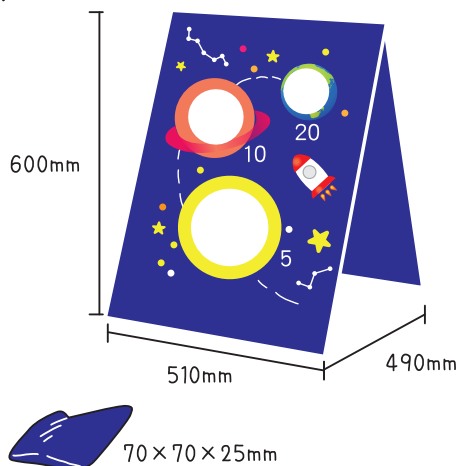

三角ターゲットゲーム

三角ターゲットゲーム

タイプA

タイプB

タイプC

的に入る確率
30%

表と裏で
別のゲームが出来るよ！

タイプをお選び下さい

表裏で楽しめるターゲットゲーム!!
的に(穴)にスローバグを何個入れられるかな？

サイズ

セット内容

- 三角ターゲット(表裏柄違い)・・・1組
(組立サイズ: 51×49×H60cm)
- スローバグ・・・3個
(7×7×厚さ2.5cm)
- カゴ・・・1個
- グラウンドシート(94cm×3m)・・・1枚
- タイトル幕・・・1枚