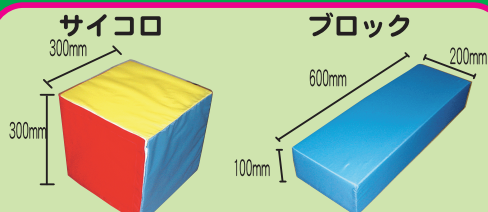

巨大積み木崩し

※本体を手でおさえたらダメだよ。

セット内容

- ・ブロック (赤) 12本
- ・ブロック (青) 12本
- ・ブロック (黄) 12本
- ・色決めサイコロ 1個
- ・グラウンドシート 1枚
- ・タイトル幕 1枚

部品サイズ

※素材はウレタン素材なので、崩れて倒れても安全です。

商品サイズ

注：ゲームスタート時の大きさです。

巨大積み木崩しの遊び方

赤、青、黄の3色のサイコロを振って、出た面の色のブロックを最上段以外の部分から抜いて最上段へ置いて下さい。
次から次へと繰り返しブロックを最上段においてゆき、途中で崩れてしまったり、崩れそうになって手でおさえてしまったら負けとなります。