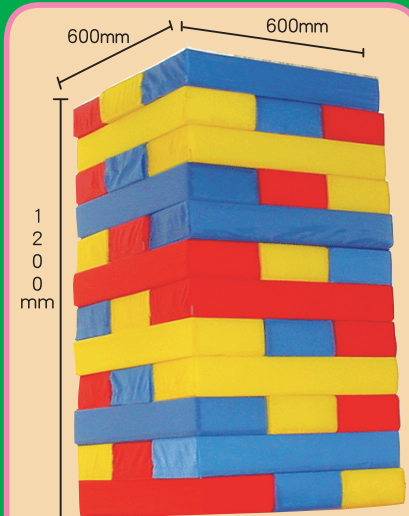

巨大積み木崩し

※本体を手でおさえたらダメだよ。

セット内容

- ・ブロック (赤) 12本
- ・ブロック (青) 12本
- ・ブロック (黄) 12本
- ・色決めサイコロ 1個
- ・グラウンドシート 1枚
- ・タイトル幕 1枚

部品サイズ

※素材はウレタン素材なので、崩れて倒れても安全です。

商品サイズ

注：ゲームスタート時の大きさです。

巨大積み木崩しの遊び方

赤、青、黄の3色のサイコロを振って、出た面の色のブロックを最上段以外の部分から抜いて最上段へ置いて下さい。
次から次へと繰り返しブロックを最上段においてゆき、途中で崩れてしまったり、崩れそうになって手でおさえてしまったら負けとなります。